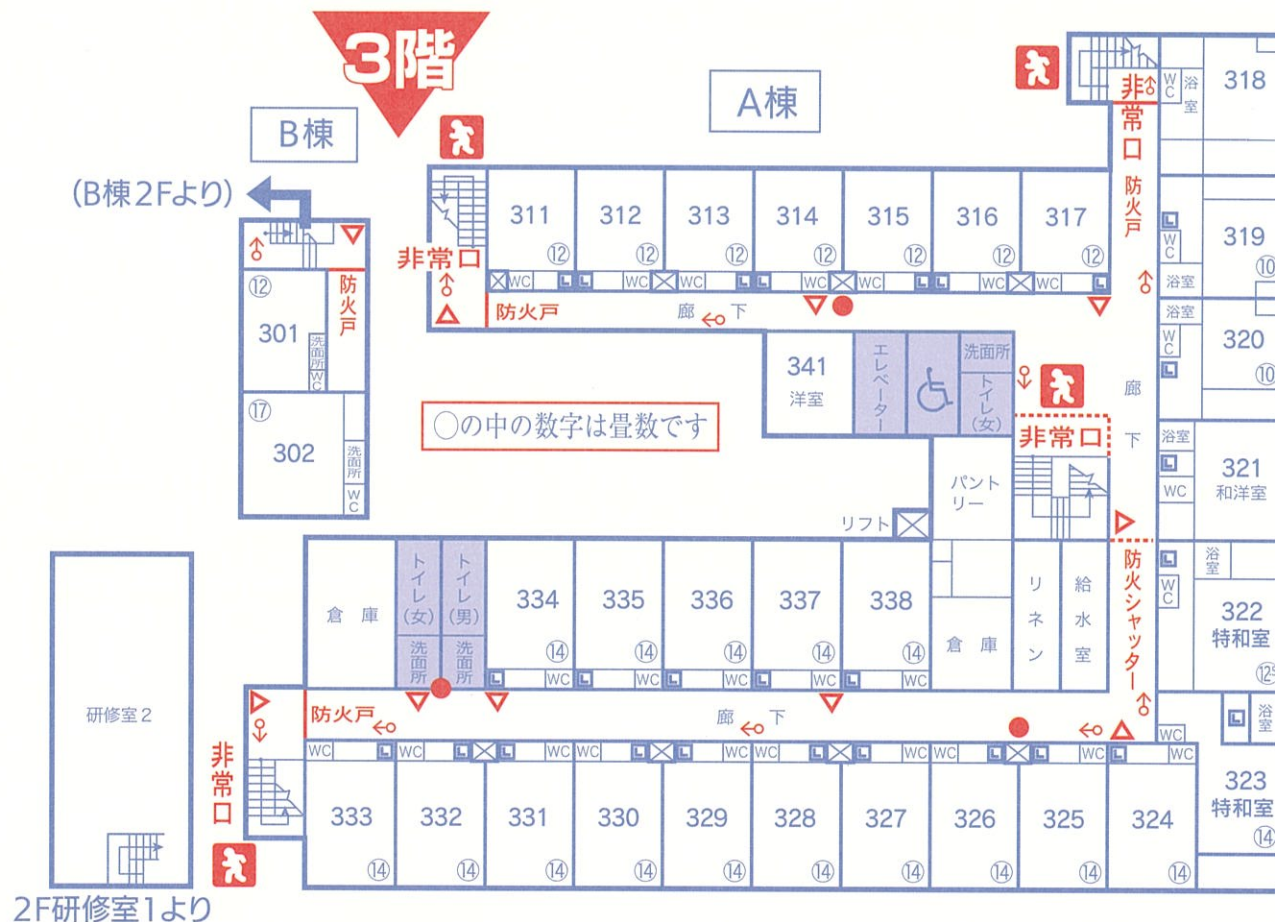

様名(男 女 名)
年 月 日お部屋割

当日のお客さま

お願い 人数がお部屋割人数より減ったばあいは
号室よりお返しいただきます。

共同施設

非常口

- 消火栓 (非常口)
- ▷ 消火器
- ⬆ 誘導灯
- 防火シャッター
- 防火戸

このほか各客室より
戸外へ直接退避できる
避難ばしご完備

浴室棟

<男体湯・女峰湯> <高原の湯>