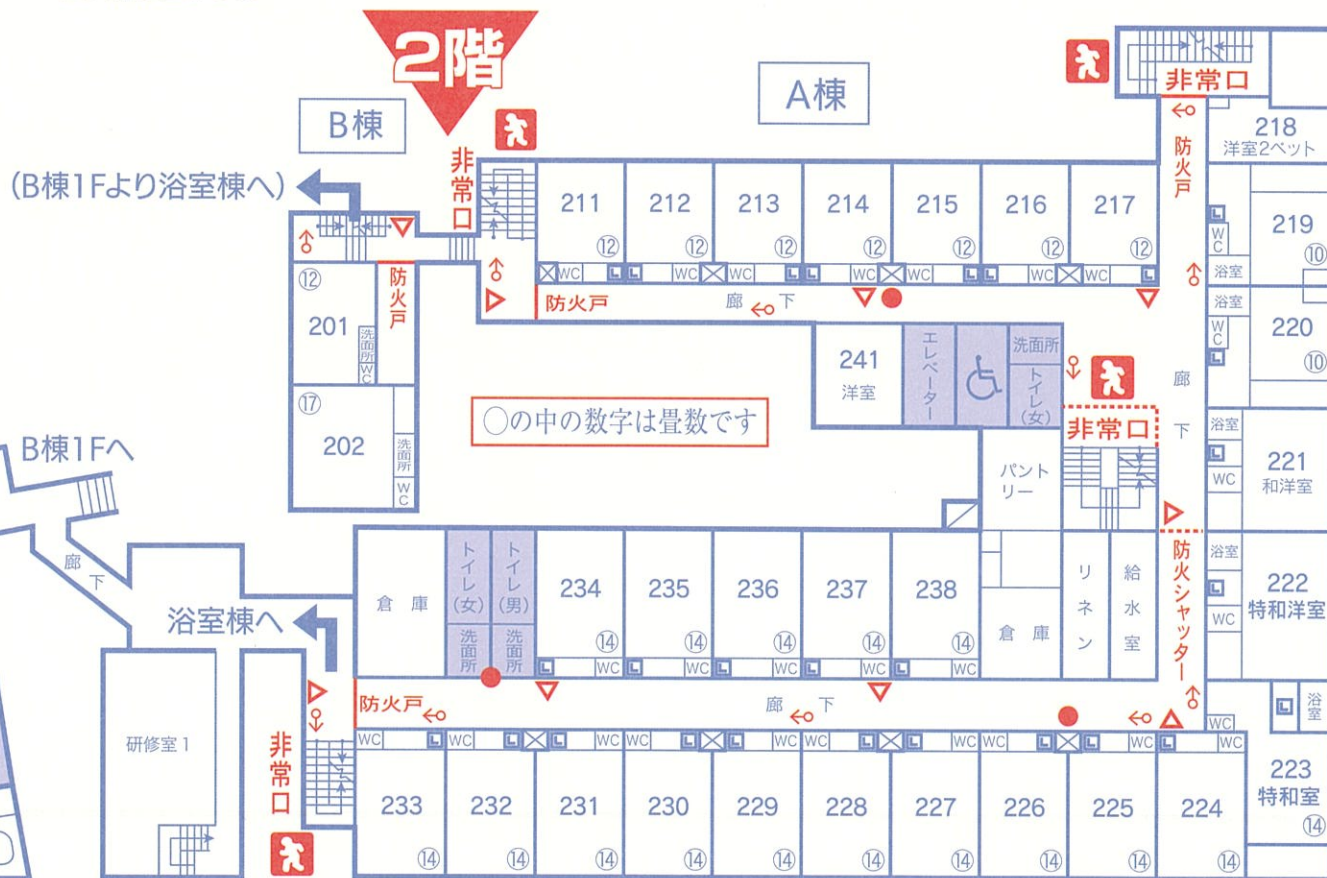

様名(男 女 名)
年 月 日お部屋割

当日のお客さま

お願い 人数がお部屋割人数より減ったばあいは
号室よりお返しいただきます。

共同施設

非常口

- 消火栓 (非常口)
- ▷ 消火器
- ⬆ 誘導灯
- 防火シャッター
- 防火戸

このほか各客室より
戸外へ直接退避できる
避難ばしご完備

浴室棟

<男体湯・女峰湯> <高原の湯>