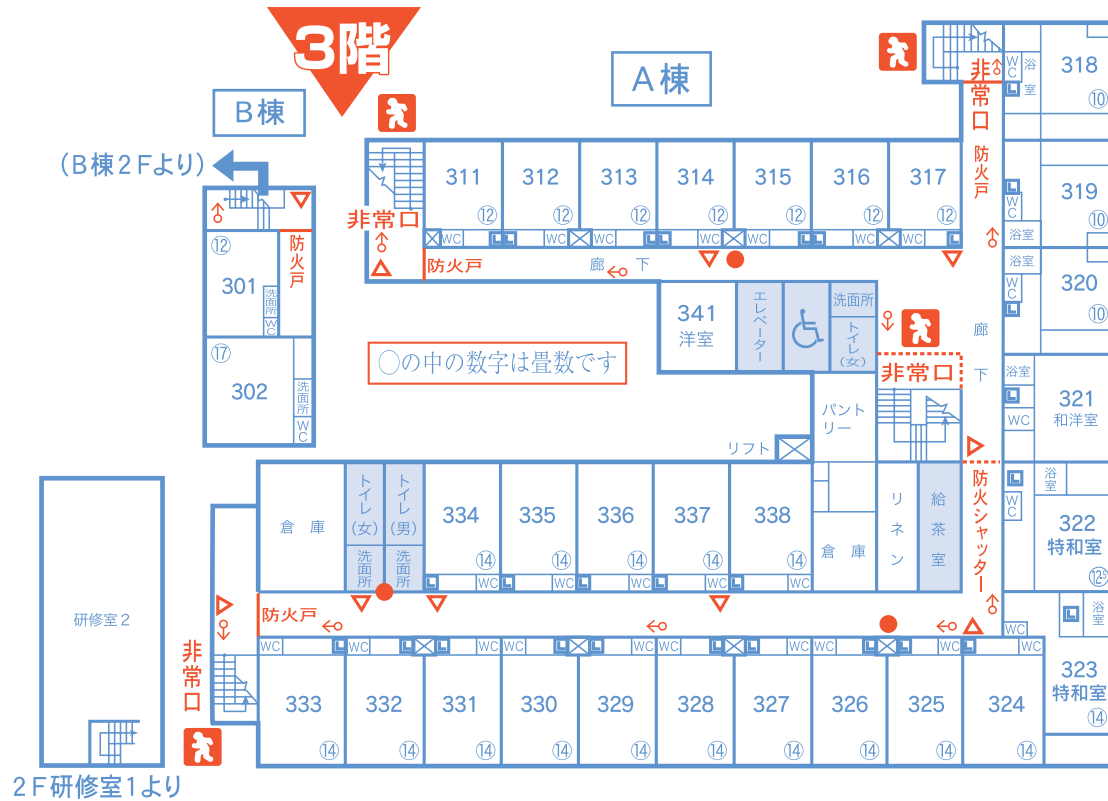

様名 (男 女 名)

年 月 日 お部屋割

当日のお客さま

お願い 人数がお部屋割人数より減ったばあいは
号室よりお返しいただきます。

■ 共同施設

⚠ 非常口

- 消火栓 (非常口)
- ▷ 消火器
- ◁ 誘導灯
- 防火シャッター
- 防火戸

このほか各客室より
戸外へ直接退避できる
避難ばしご完備

浴室棟

<男体湯・女峰湯> <高原の湯>

露天風呂