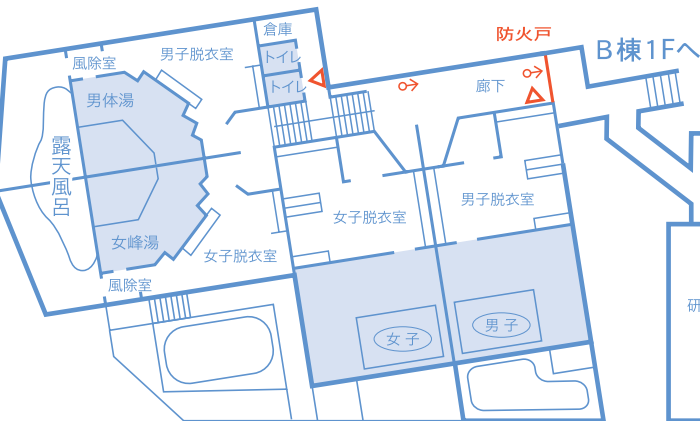

様名 (男 女 名)

年 月 日 お部屋割

当日のお客さま

お願い 人数がお部屋割人数より減ったばあいは
号室よりお返しいただきます。

■ 共同施設

⚠ 非常口

- 消火栓 (非常口)
- ▷ 消火器
- ◁ 誘導灯
- 防火シャッター
- 防火戸

このほか各客室より
戸外へ直接退避できる
避難ばしご完備

浴室棟

<男体湯・女峰湯> <高原の湯>

露天風呂