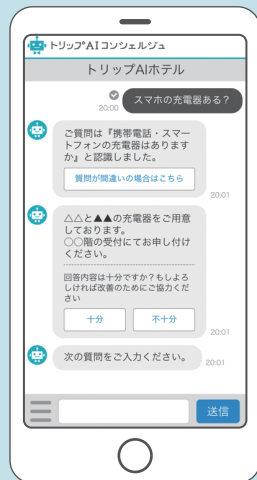

## トリップ°AI コンシェルジュ

あなたの質問に宿・ホテルに代わってお答えします

チャット形式で  
いつでも  
簡単に質問

24 時間  
いつでも  
すぐに回答

人工知能が  
相手なので  
気軽に聞ける

トリップAIコンシェルジュへの問い合わせはコチラ

※画面はイメージです。

例えばこのようなご質問にお答えします！

携帯の  
充電器はある？

周辺のおすすめ  
観光スポットは？

チェックアウト時間  
延長できる？

近くに  
コンビニってある？

Wi-Fiに接続したい、  
パスワード教えて！

ご利用上の注意

- ・人工知能がうまく回答出来ないこともあります。ご了承ください。あなたが質問すると人工知能が少しずつ賢くなります。
- ・お客様、個人を特定する情報は入力されないようご注意ください。

奥日光湯元温泉 奥日光高原ホテル